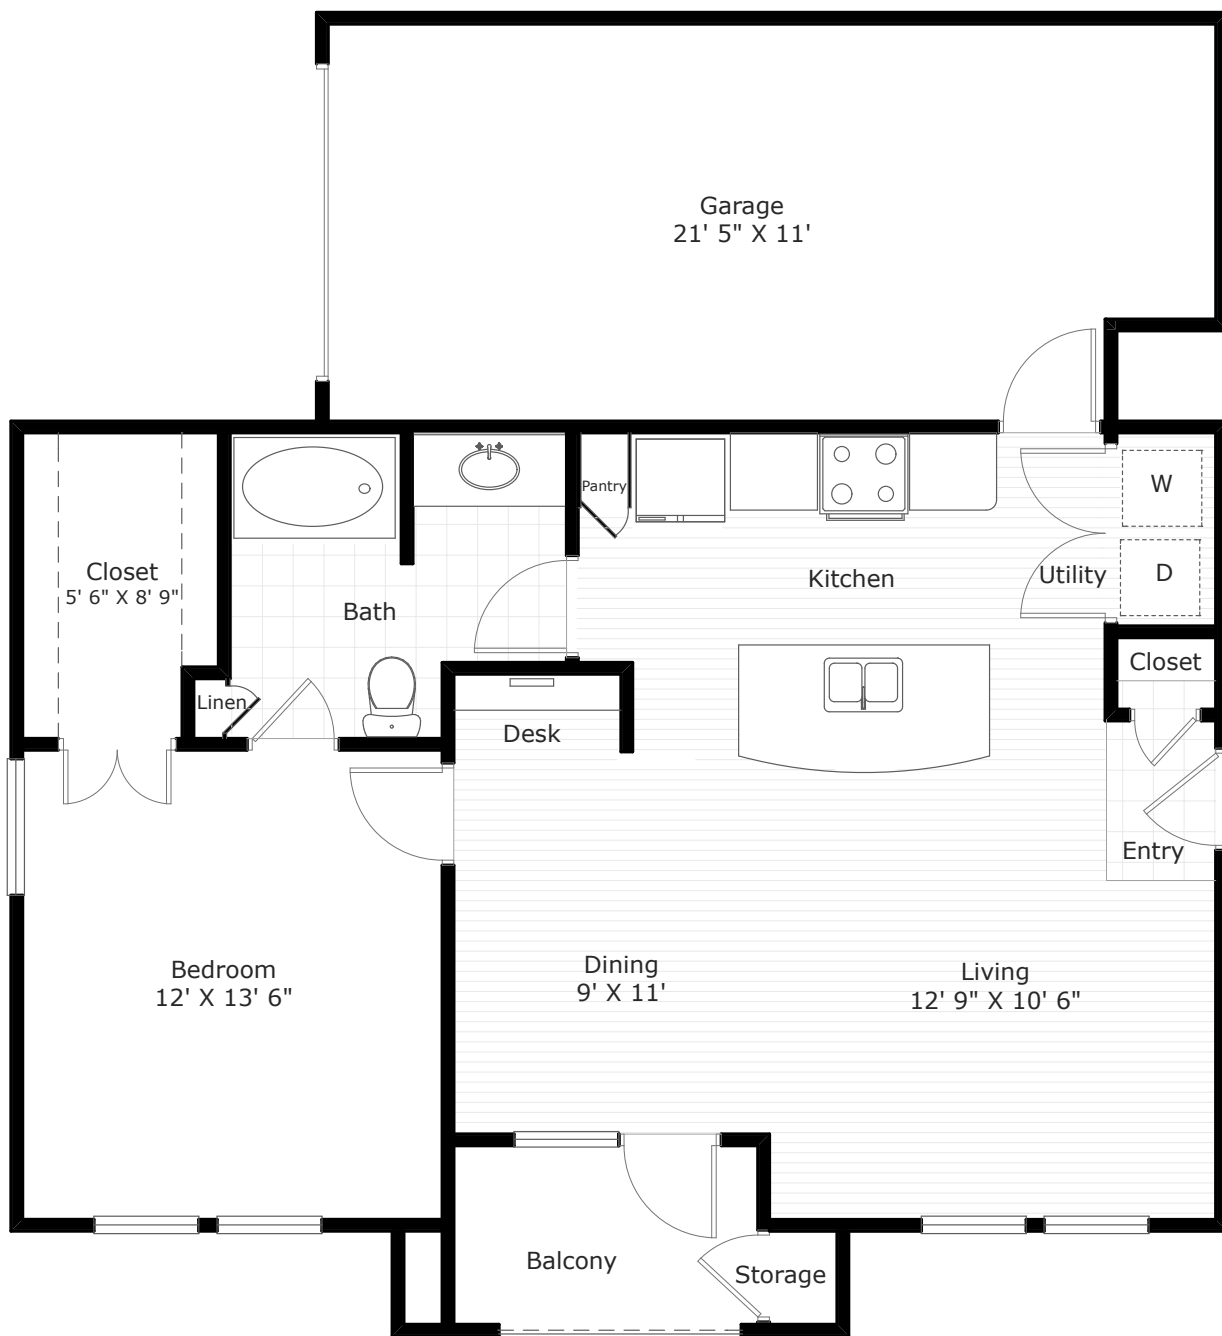

Dolce Living

ROSENBERG

Verbano

One Bedroom
One Bath
781 s.f.

Rent: _____
Deposit: _____